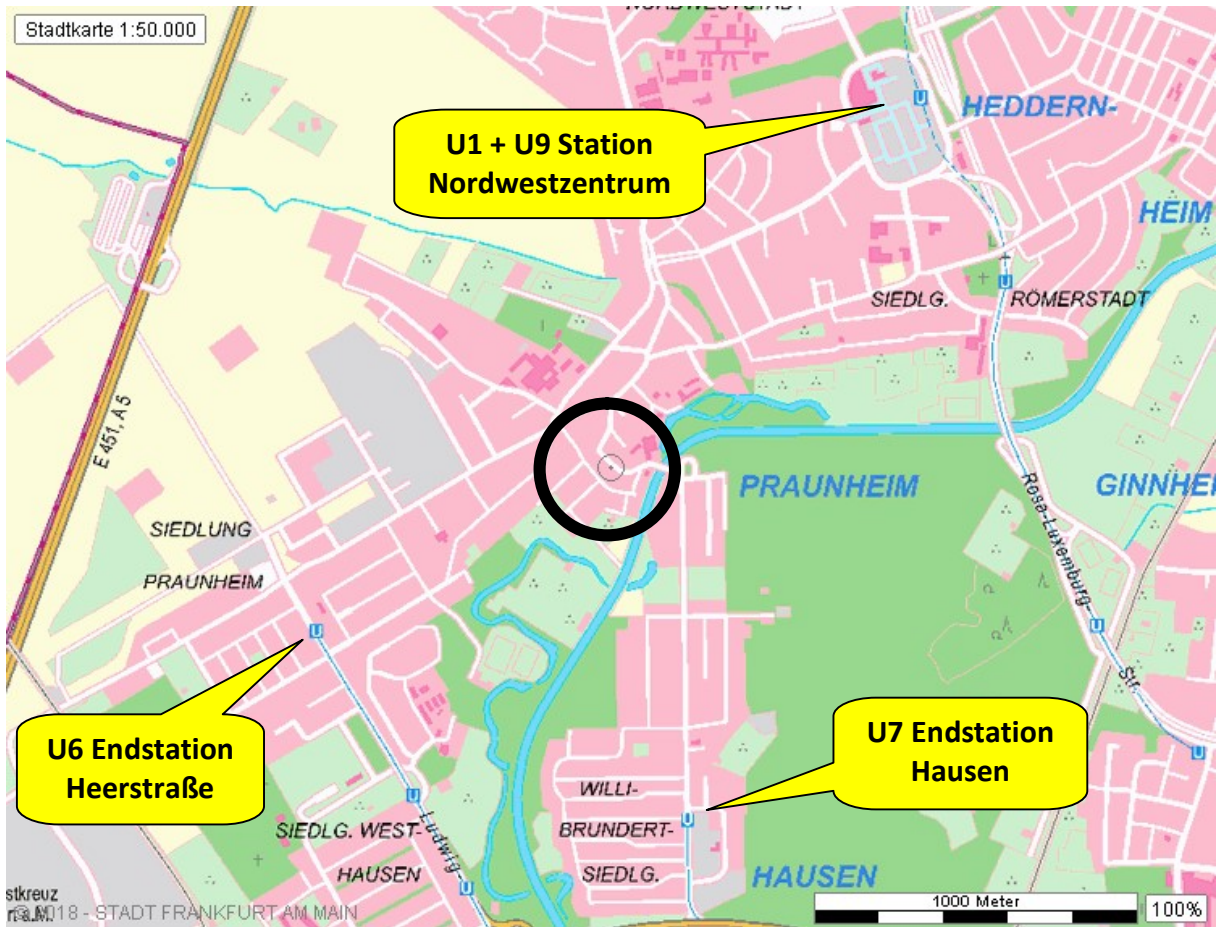

Wegbeschreibung ÖPNV zum FITG-Stammtisch in Schuchs Restaurant

Schuch's Restaurant GmbH
 Alt Praunheim 11
 60488 Frankfurt am Main

Telefon 069 761005
 Telefax 069 7682674
 www.schuchs-restaurant.de

von Heerstraße	von Nordwestzentrum	von Hausen
Bus 60 => Heddernheim zwischen 06 und 20 Uhr alle 10 Minuten	Bus 72 => Rödelheim Bhf Bus 73 => Westbahnhof zwischen 06 und 18 Uhr alle 10 Min, danach alle 15	Bus 72 => Nordwestzentrum Bus 73 => Nordwestzentrum zwischen 07 und 20 Uhr alle 10 Minuten oder öfter
<u>Haltestellen</u> Heerstraße Hofgut Schönberger Weg Alt-Praunh./KrkH. Nordwest	<u>Haltestellen</u> Nordwestzentrum Roßkopfstraße Heinrich-Kromer-Schule Alt-Niederursel Weißkirchener Weg Thomas-Mann-Straße G.-Hauptm.-Ring/Praunh. W. Praunh. Weg/Schulzentrum Oberfeldstraße Krankenhaus Nordwest Alt-Praunh./KrkH. Nordwest Praunheimer Brücke	<u>Haltestellen</u> Hausen Geiselwiesen Pflanzländer Praunheimer Brücke