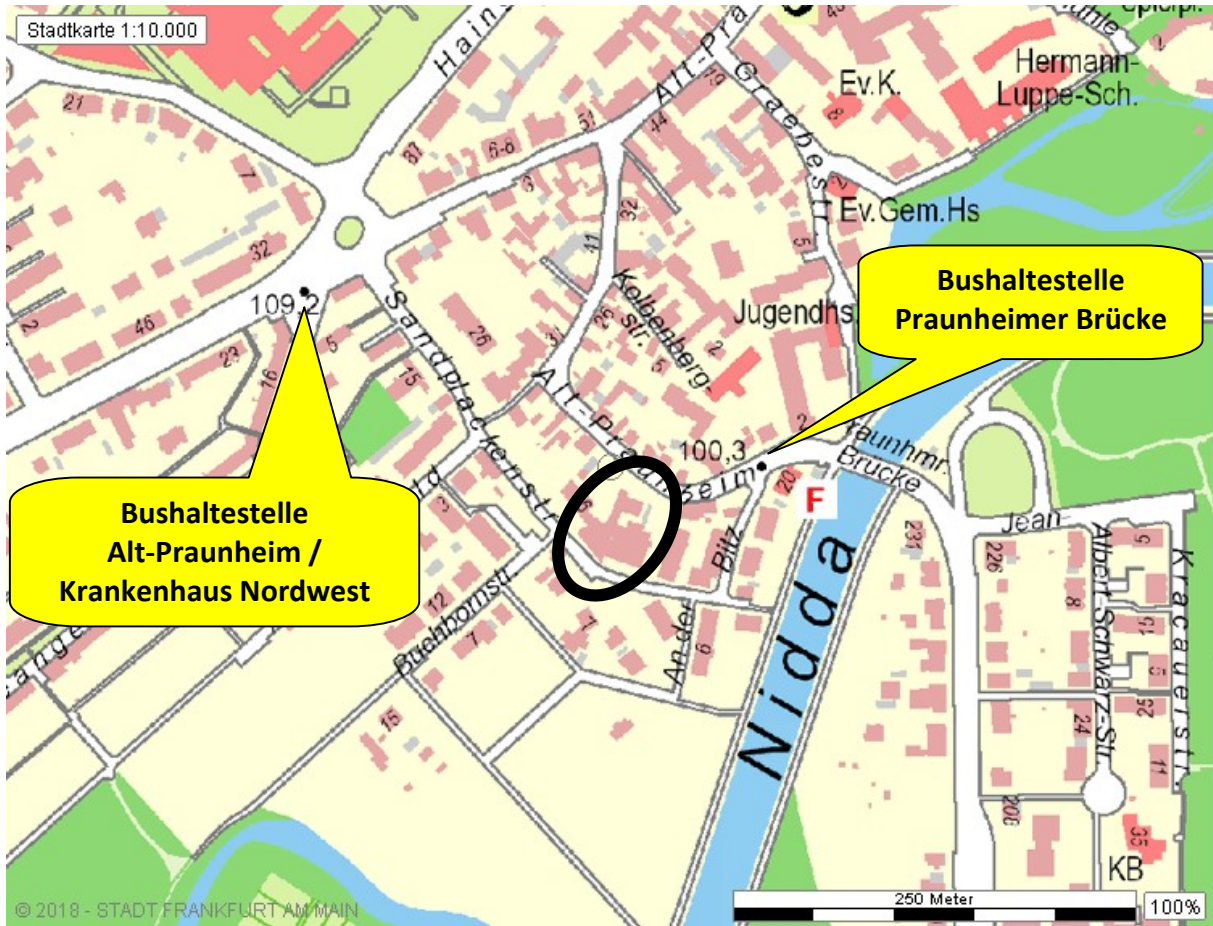

Wegbeschreibung ÖPNV zum FITG-Stammtisch in Schuchs Restaurant

Schuch's Restaurant GmbH
 Alt Praunheim 11
 60488 Frankfurt am Main

Telefon 069 761005
 Telefax 069 7682674
 www.schuchs-restaurant.de

von Heerstraße	von Nordwestzentrum	von Hausen
Bus 60 => Heddernheim zwischen 06 und 20 Uhr alle 10 Minuten	Bus 72 => Rödelheim Bhf Bus 73 => Westbahnhof zwischen 06 und 18 Uhr alle 10 Min, danach alle 15	Bus 72 => Nordwestzentrum Bus 73 => Nordwestzentrum zwischen 07 und 20 Uhr alle 10 Minuten oder öfter
<u>Haltestellen</u> Heerstraße Hofgut Schönberger Weg Alt-Praunh./KrkH. Nordwest	<u>Haltestellen</u> Nordwestzentrum Roßkopfstraße Heinrich-Kromer-Schule Alt-Niederursel Weißkirchener Weg Thomas-Mann-Straße G.-Hauptm.-Ring/Praunh. W. Praunh. Weg/Schulzentrum Oberfeldstraße Krankenhaus Nordwest Alt-Praunh./KrkH. Nordwest Praunheimer Brücke	<u>Haltestellen</u> Hausen Geiselwiesen Pflanzländer Praunheimer Brücke